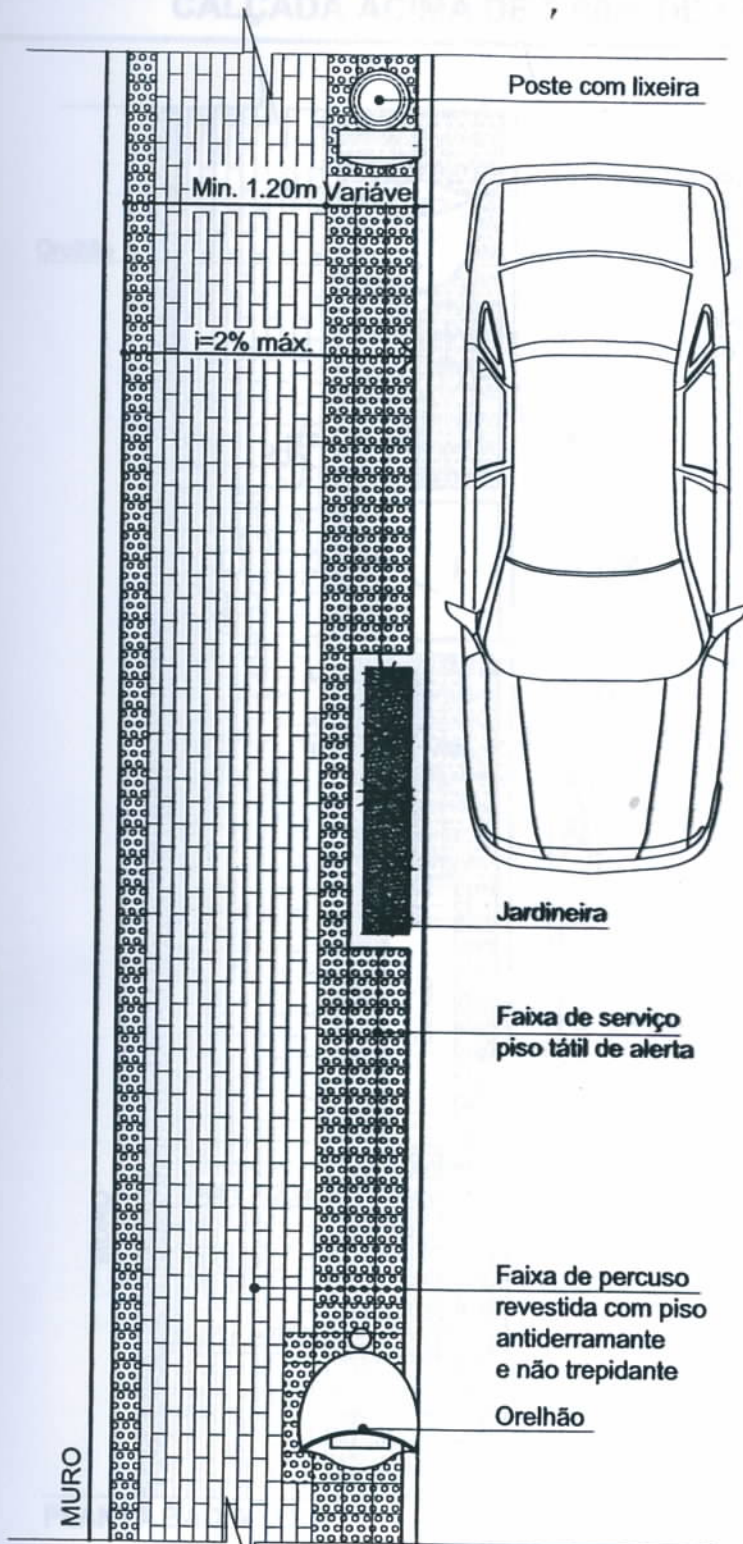

ANEXO 04 PADRÃO CALÇADA CALÇADA ENTRE 1,50m E 2,00m DE LARGURA

PLANTA BAIXA

MOBILIÁRIO URBANO

PERMITIDO:

- Árvores de pequeno porte;
- Sinalização de trânsito;
- Orelhões;
- Poste com lixeira;
- Canteiros;

OBSERVAÇÕES:

- A faixa de alerta deve ser instalada no mínimo 0,40cm a partir da projeção do equipamento ou mobiliário urbano

TOLERADO:

- Árvores existentes de grande porte;

OBSERVAÇÕES:

- Poda anual árvores existentes;