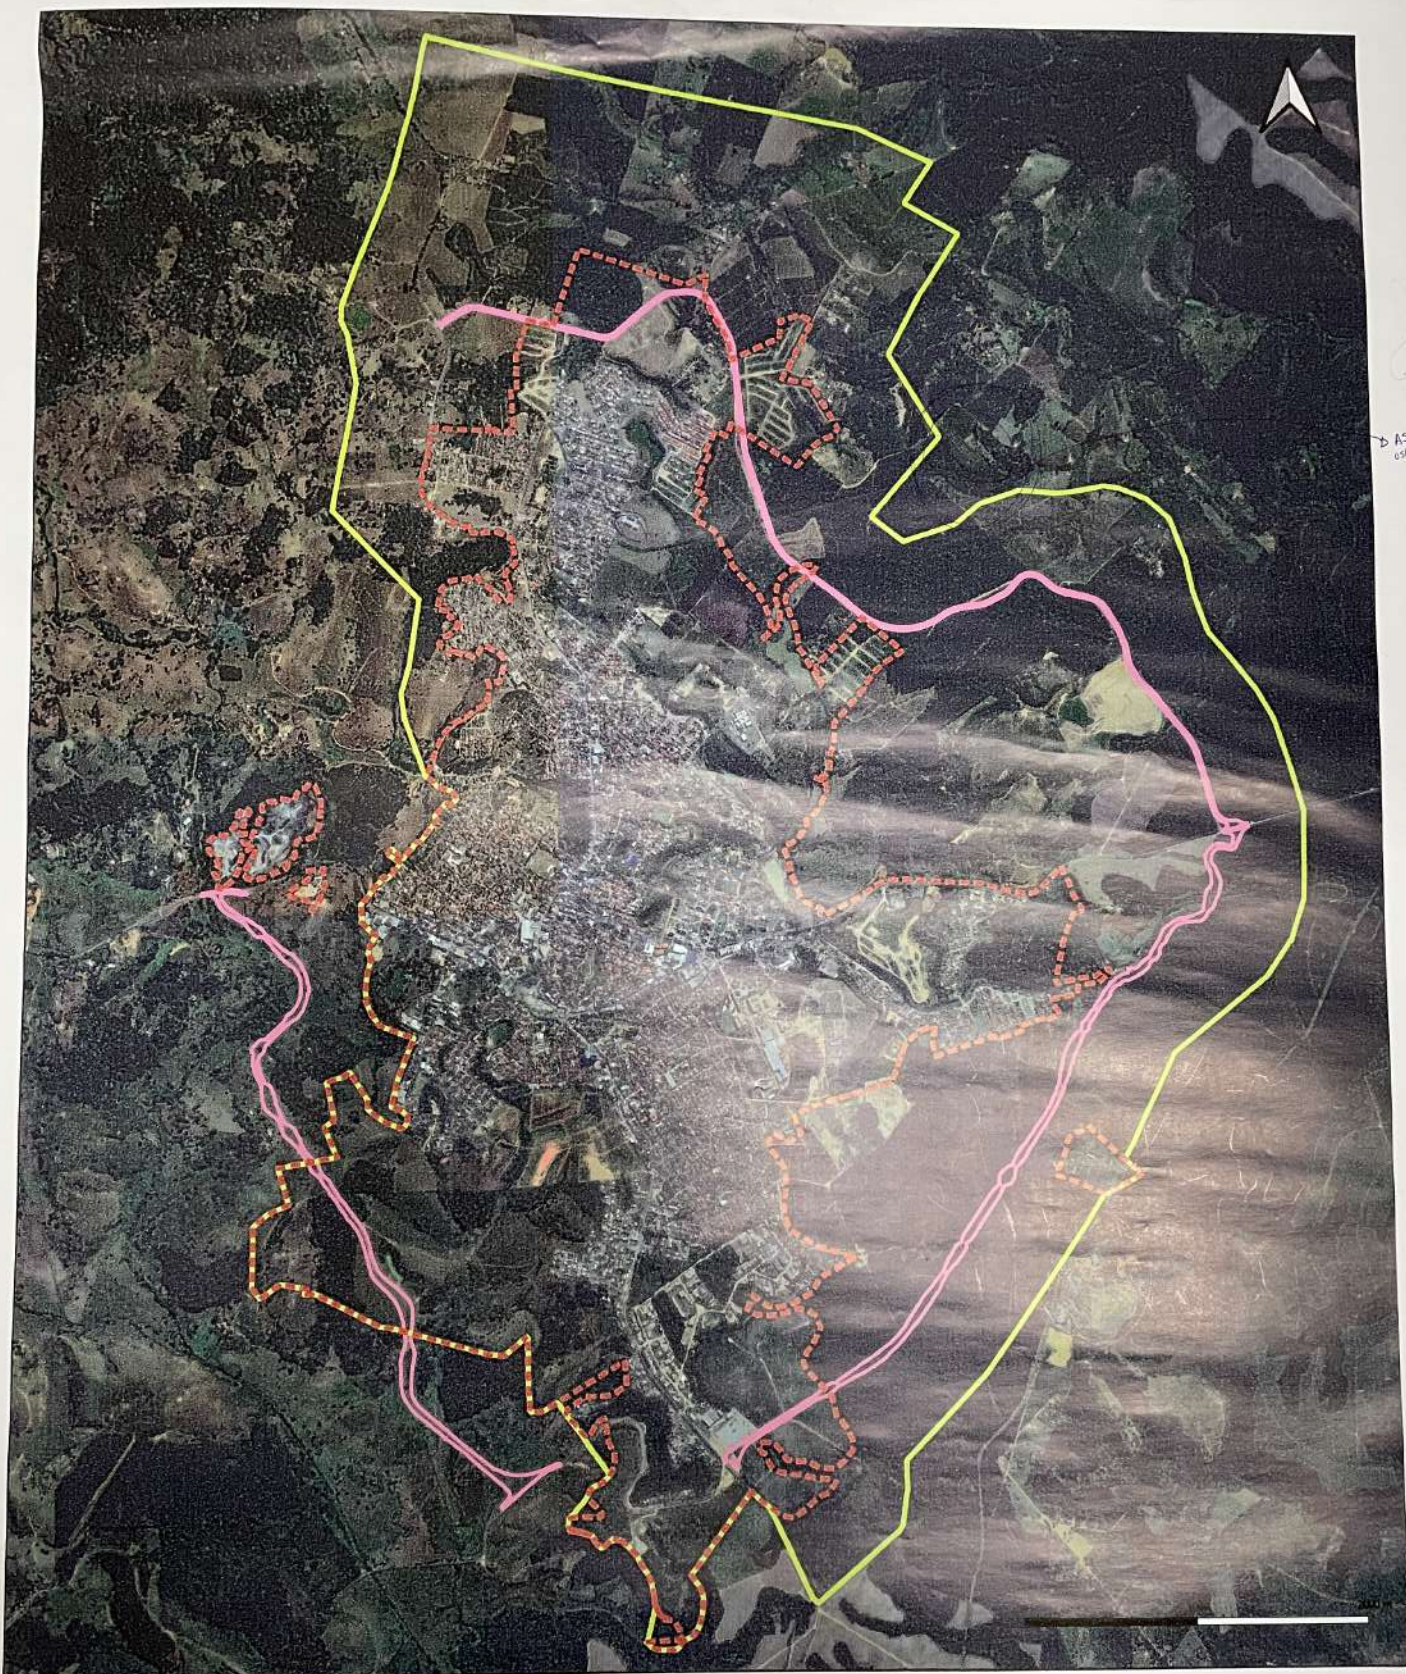

Proposta de alteração do Perímetro Urbano da sede do Município de Aracruz

Legenda

-  Perímetro Urbano atual conforme lei 4.317/2020
-  Projeção do Contorno Norte e Sul - Existe trecho que será atualizado posteriormente
-  Proposta - Ampliação do Perímetro Urbano

Per. Coto
RTL

RTL

→ RCP
3/10/14

RTL
③

→ HLA

Proposta de alteração do Perímetro Urbano da sede do Município de Aracruz

Legenda

-  Perímetro Urbano atual conforme lei 4.317/2020
-  Projeção do Contorno Norte e Sul - Existe trecho que será atualizado posteriormente
-  Proposta - Ampliação do Perímetro Urbano