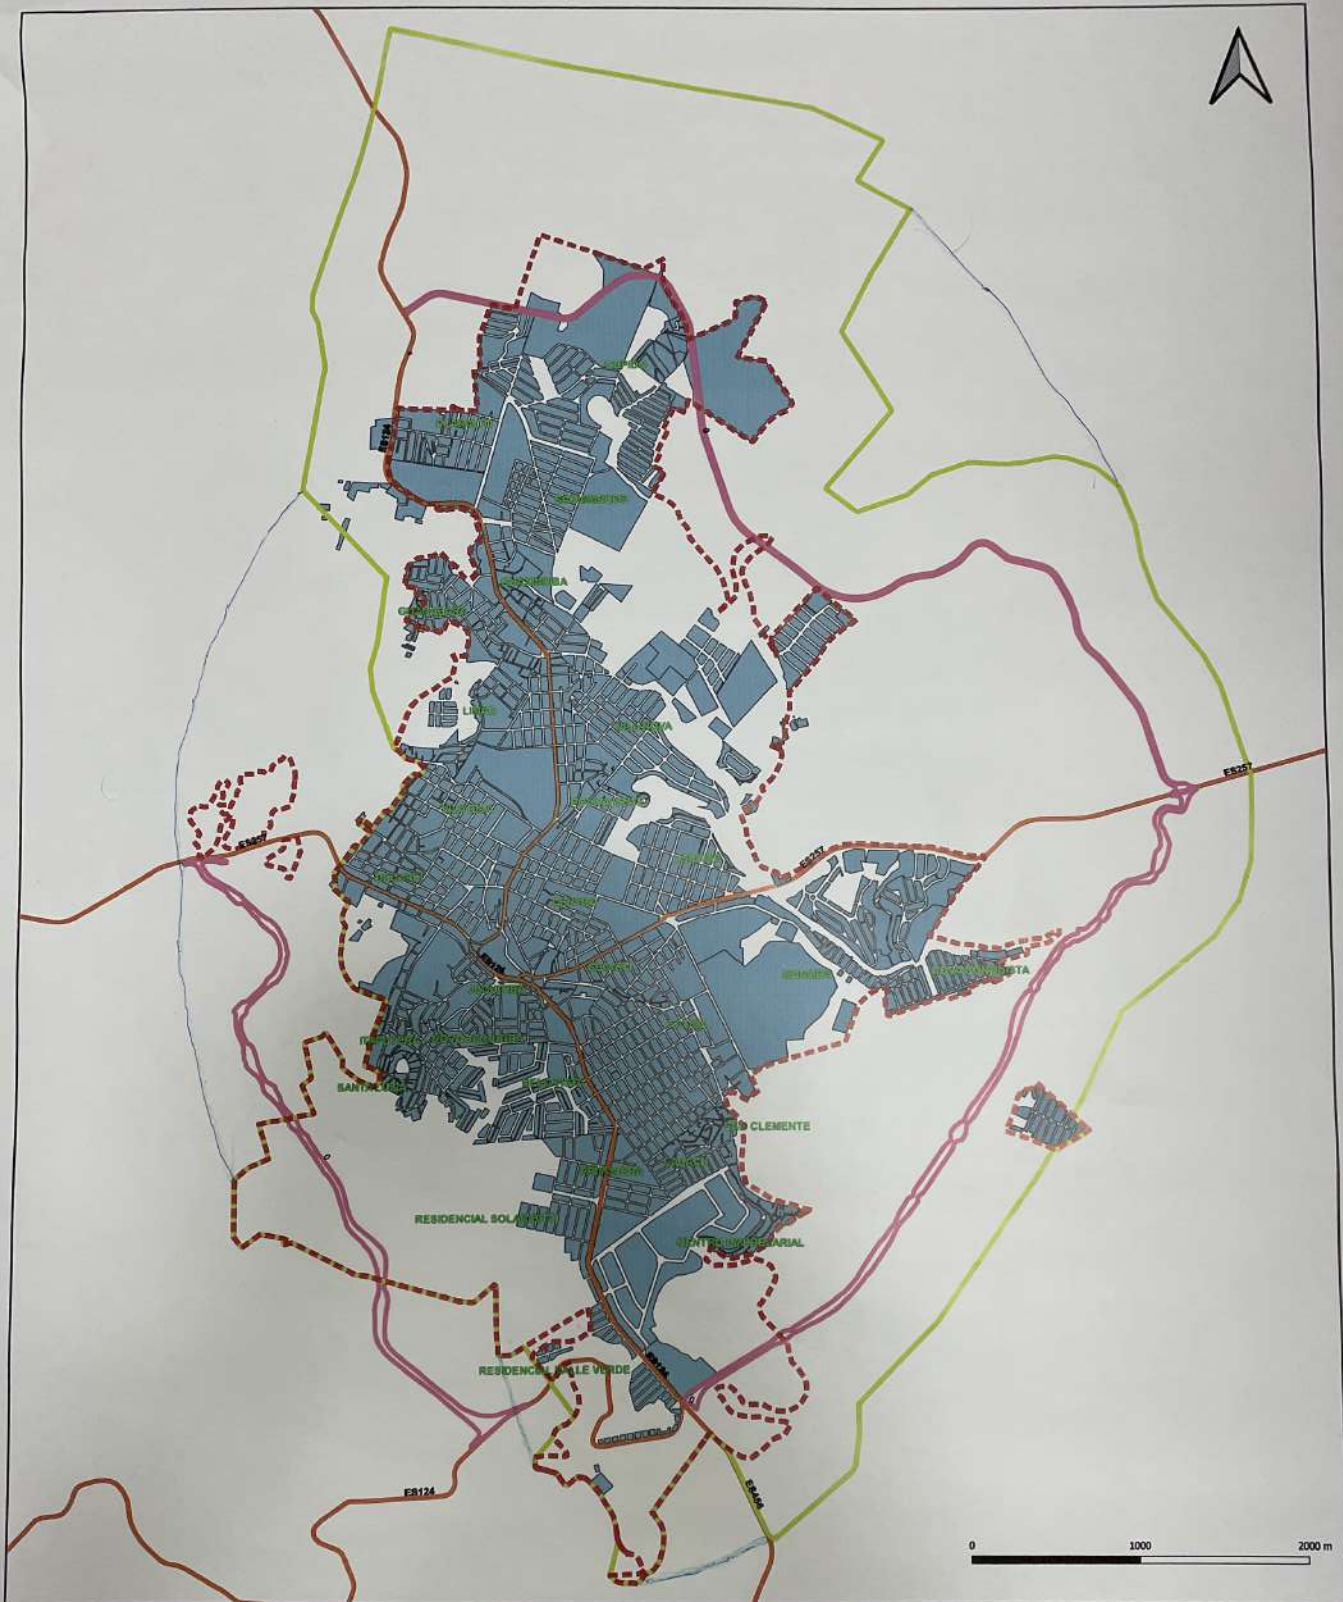

Proposta de alteração do Perímetro Urbano da sede do Município de Aracruz

Legenda

-  Perímetro Urbano atual conforme lei 4.317/2020
-  Projeção do Contorno Norte e Sul - Existe trecho que será atualizado posteriormente
-  Proposta - Ampliação do Perímetro Urbano

PREFEITURA DE
ARACRUZ
Secretaria de Desenvolvimento
Urbano
SEMDUR

Proposta de alteração do Perímetro Urbano da sede do Município de Aracruz

Legenda

-  Perímetro Urbano atual conforme lei 4.317/2020
-  Projeção do Contorno Norte e Sul - Existe trecho que será atualizado posteriormente
-  Proposta - Ampliação do Perímetro Urbano

Per. Coto
RTL

RTL

→ RCP
3/10/14

RTL
③

→ HLA

Proposta de alteração do Perímetro Urbano da sede do Município de Aracruz

Legenda

-  Perímetro Urbano atual conforme lei 4.317/2020
-  Projeção do Contorno Norte e Sul - Existe trecho que será atualizado posteriormente
-  Proposta - Ampliação do Perímetro Urbano