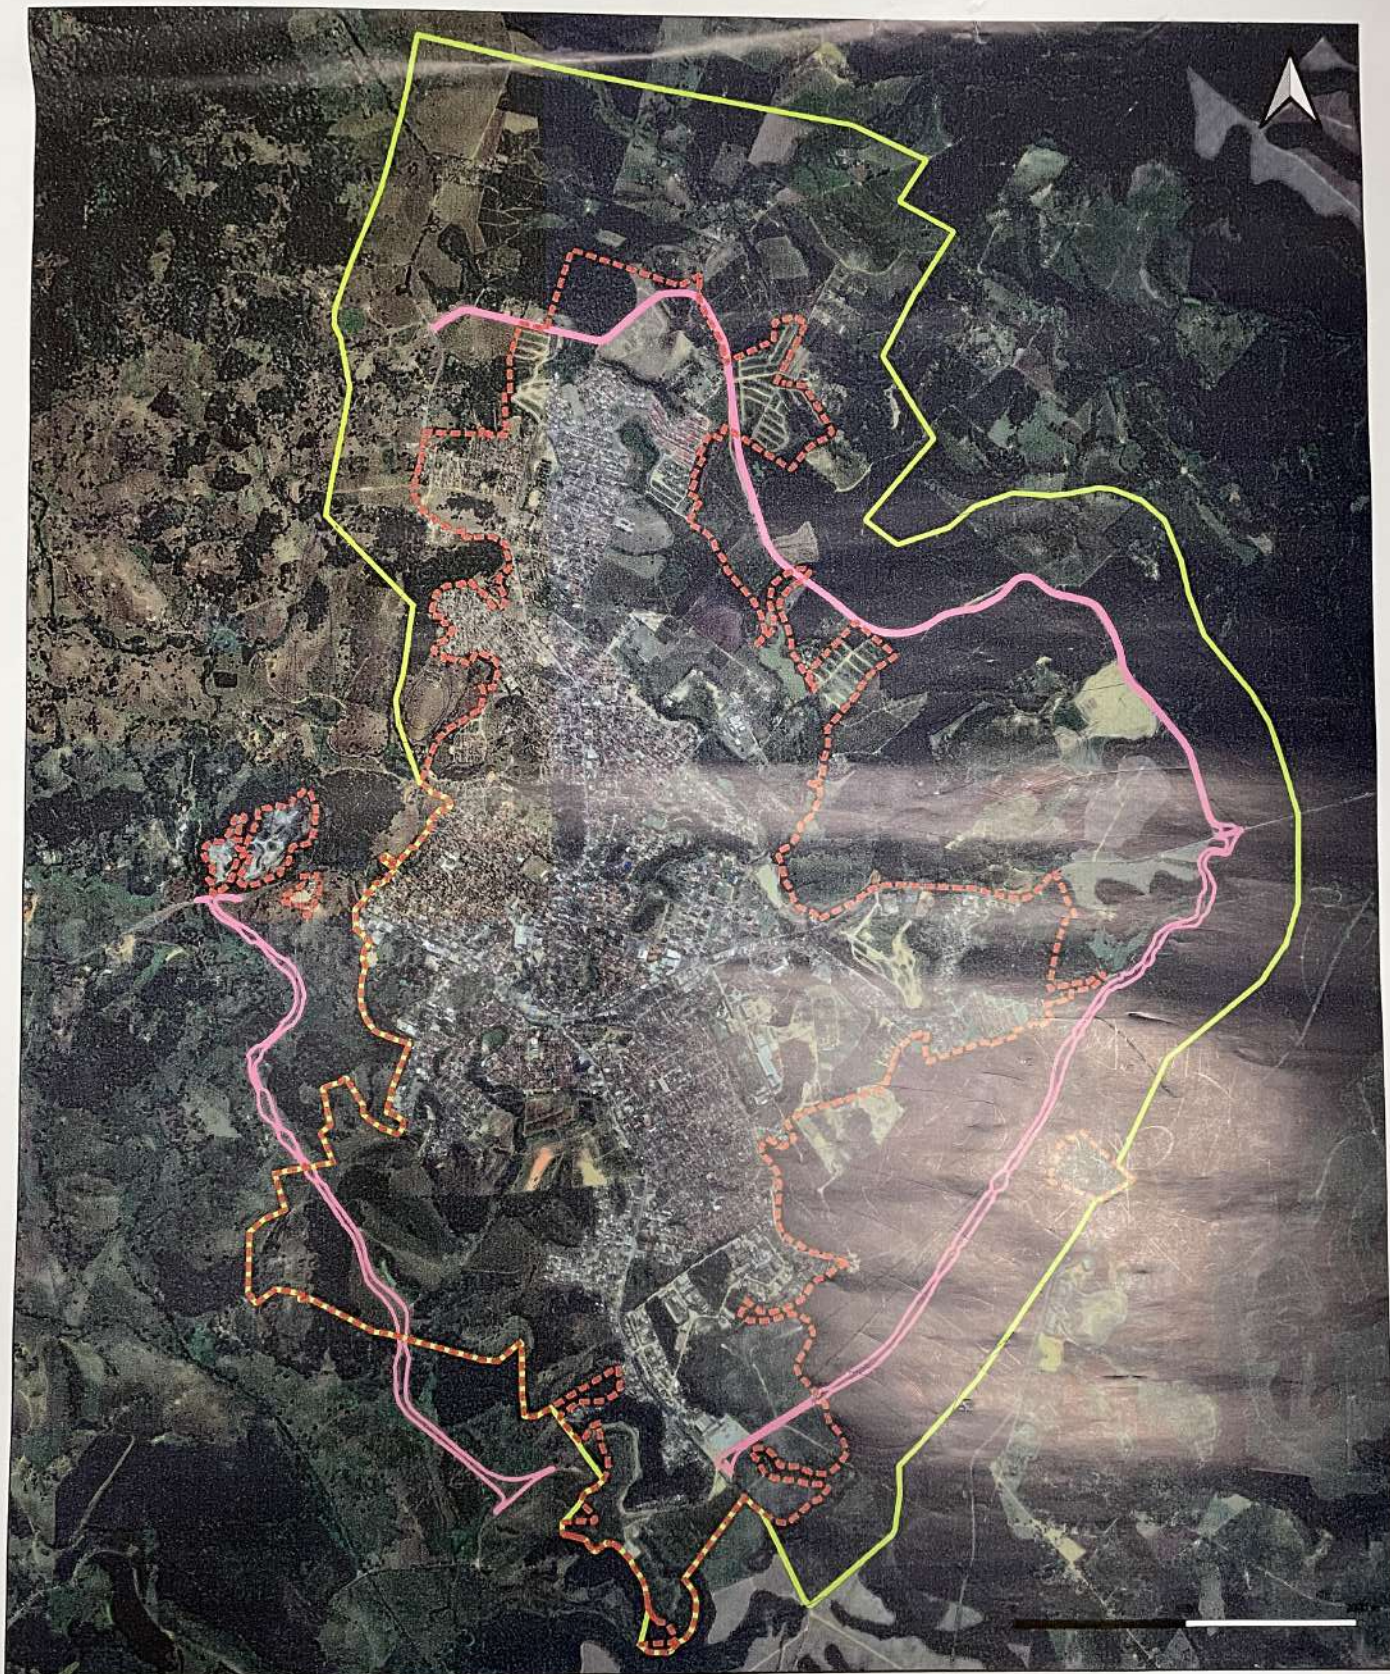

Proposta de alteração do Perímetro Urbano da sede do Município de Aracruz

Legenda

-  Perímetro Urbano atual conforme lei 4.317/2020
-  Projeção do Contorno Norte e Sul - Existe trecho que será atualizado posteriormente
-  Proposta - Ampliação do Perímetro Urbano

Per. Coto
RTL

RTL

→ RCP
3/10/14

RTL
③

→ HLA

Proposta de alteração do Perímetro Urbano da sede do Município de Aracruz

Legenda

-  Perímetro Urbano atual conforme lei 4.317/2020
-  Projeção do Contorno Norte e Sul - Existe trecho que será atualizado posteriormente
-  Proposta - Ampliação do Perímetro Urbano