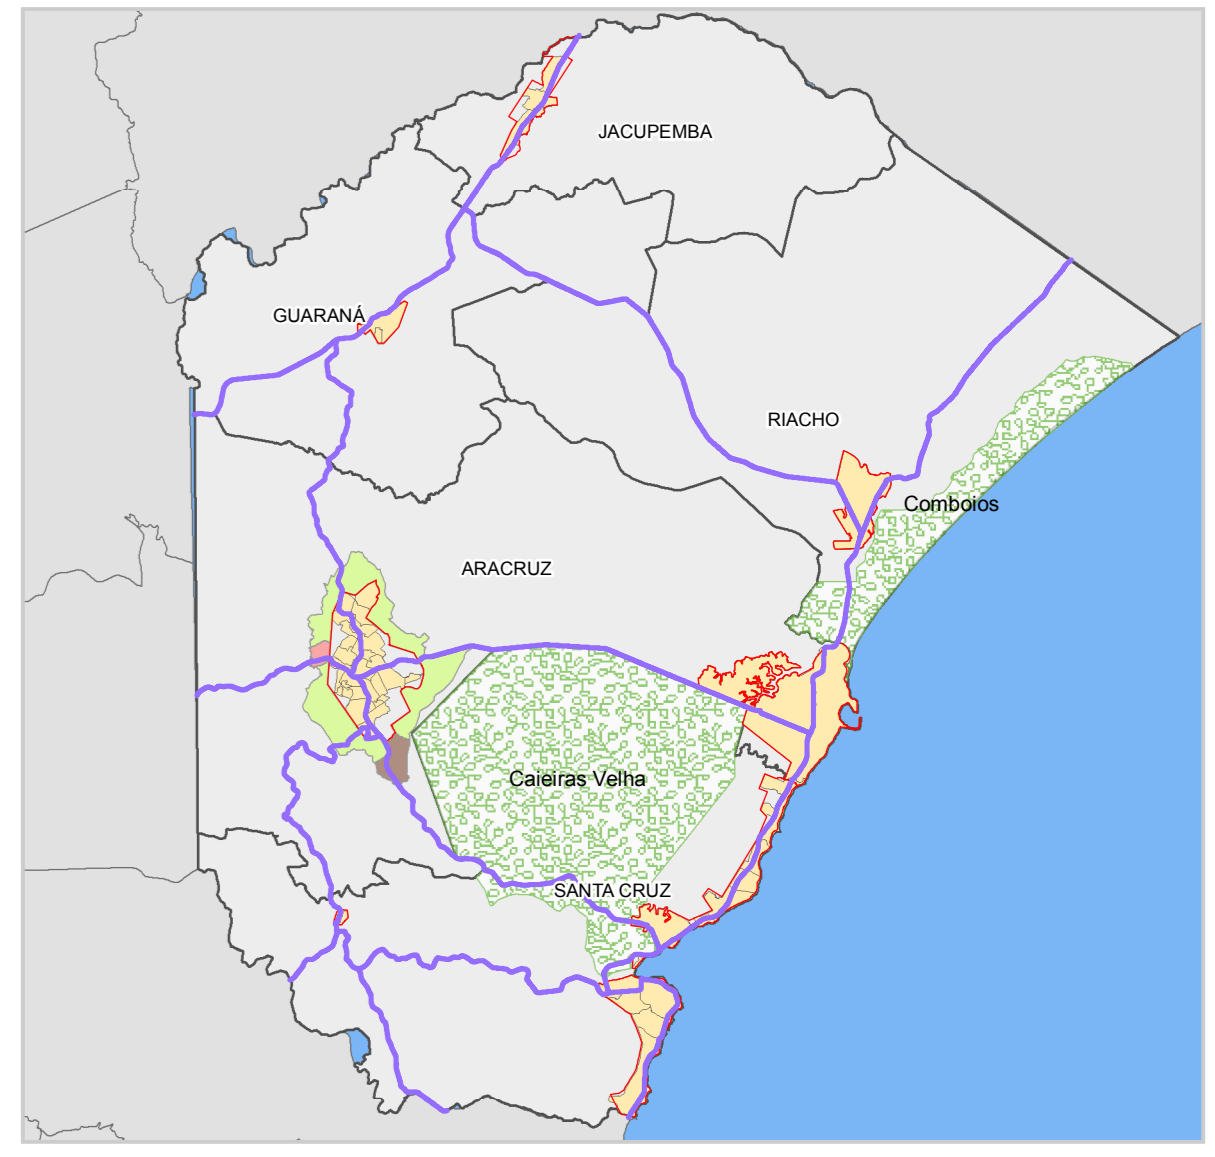

MUNICÍPIO DE ARACRUZ

0 220 440 880 Meters

Simbologia

- Bairros
- Zona Residencial 1
- Zona Residencial 2
- Zona Comercial 1
- Zona Comercial 2
- Zona Especial de Interesse Social 1
- Zona Especial de Interesse Social 2
- Zona Especial de Interesse Social 3
- Zona Especial de Interesse Social 4
- Zona de Interesse Turístico
- Zona de Interesse Ambiental
- Zona Industrial 1
- Zona Portuária
- Zona de Preservação Permanente
- Manguezal
- Restinga
- Terrenos Alagáveis
- Rios, Lagos e Lagoas
- Área não Edificante as Margens da Rodovia (15m)
- Área não Edificante as Margens de Vias (6m)
- Área não Edificante as Margens da Ferrovia (15m)
- Rodovias Estaduais
- Perímetro Urbano
- Ruas
- Lotes
- Quadras
- Áreas Indígenas
- Limite Distrital