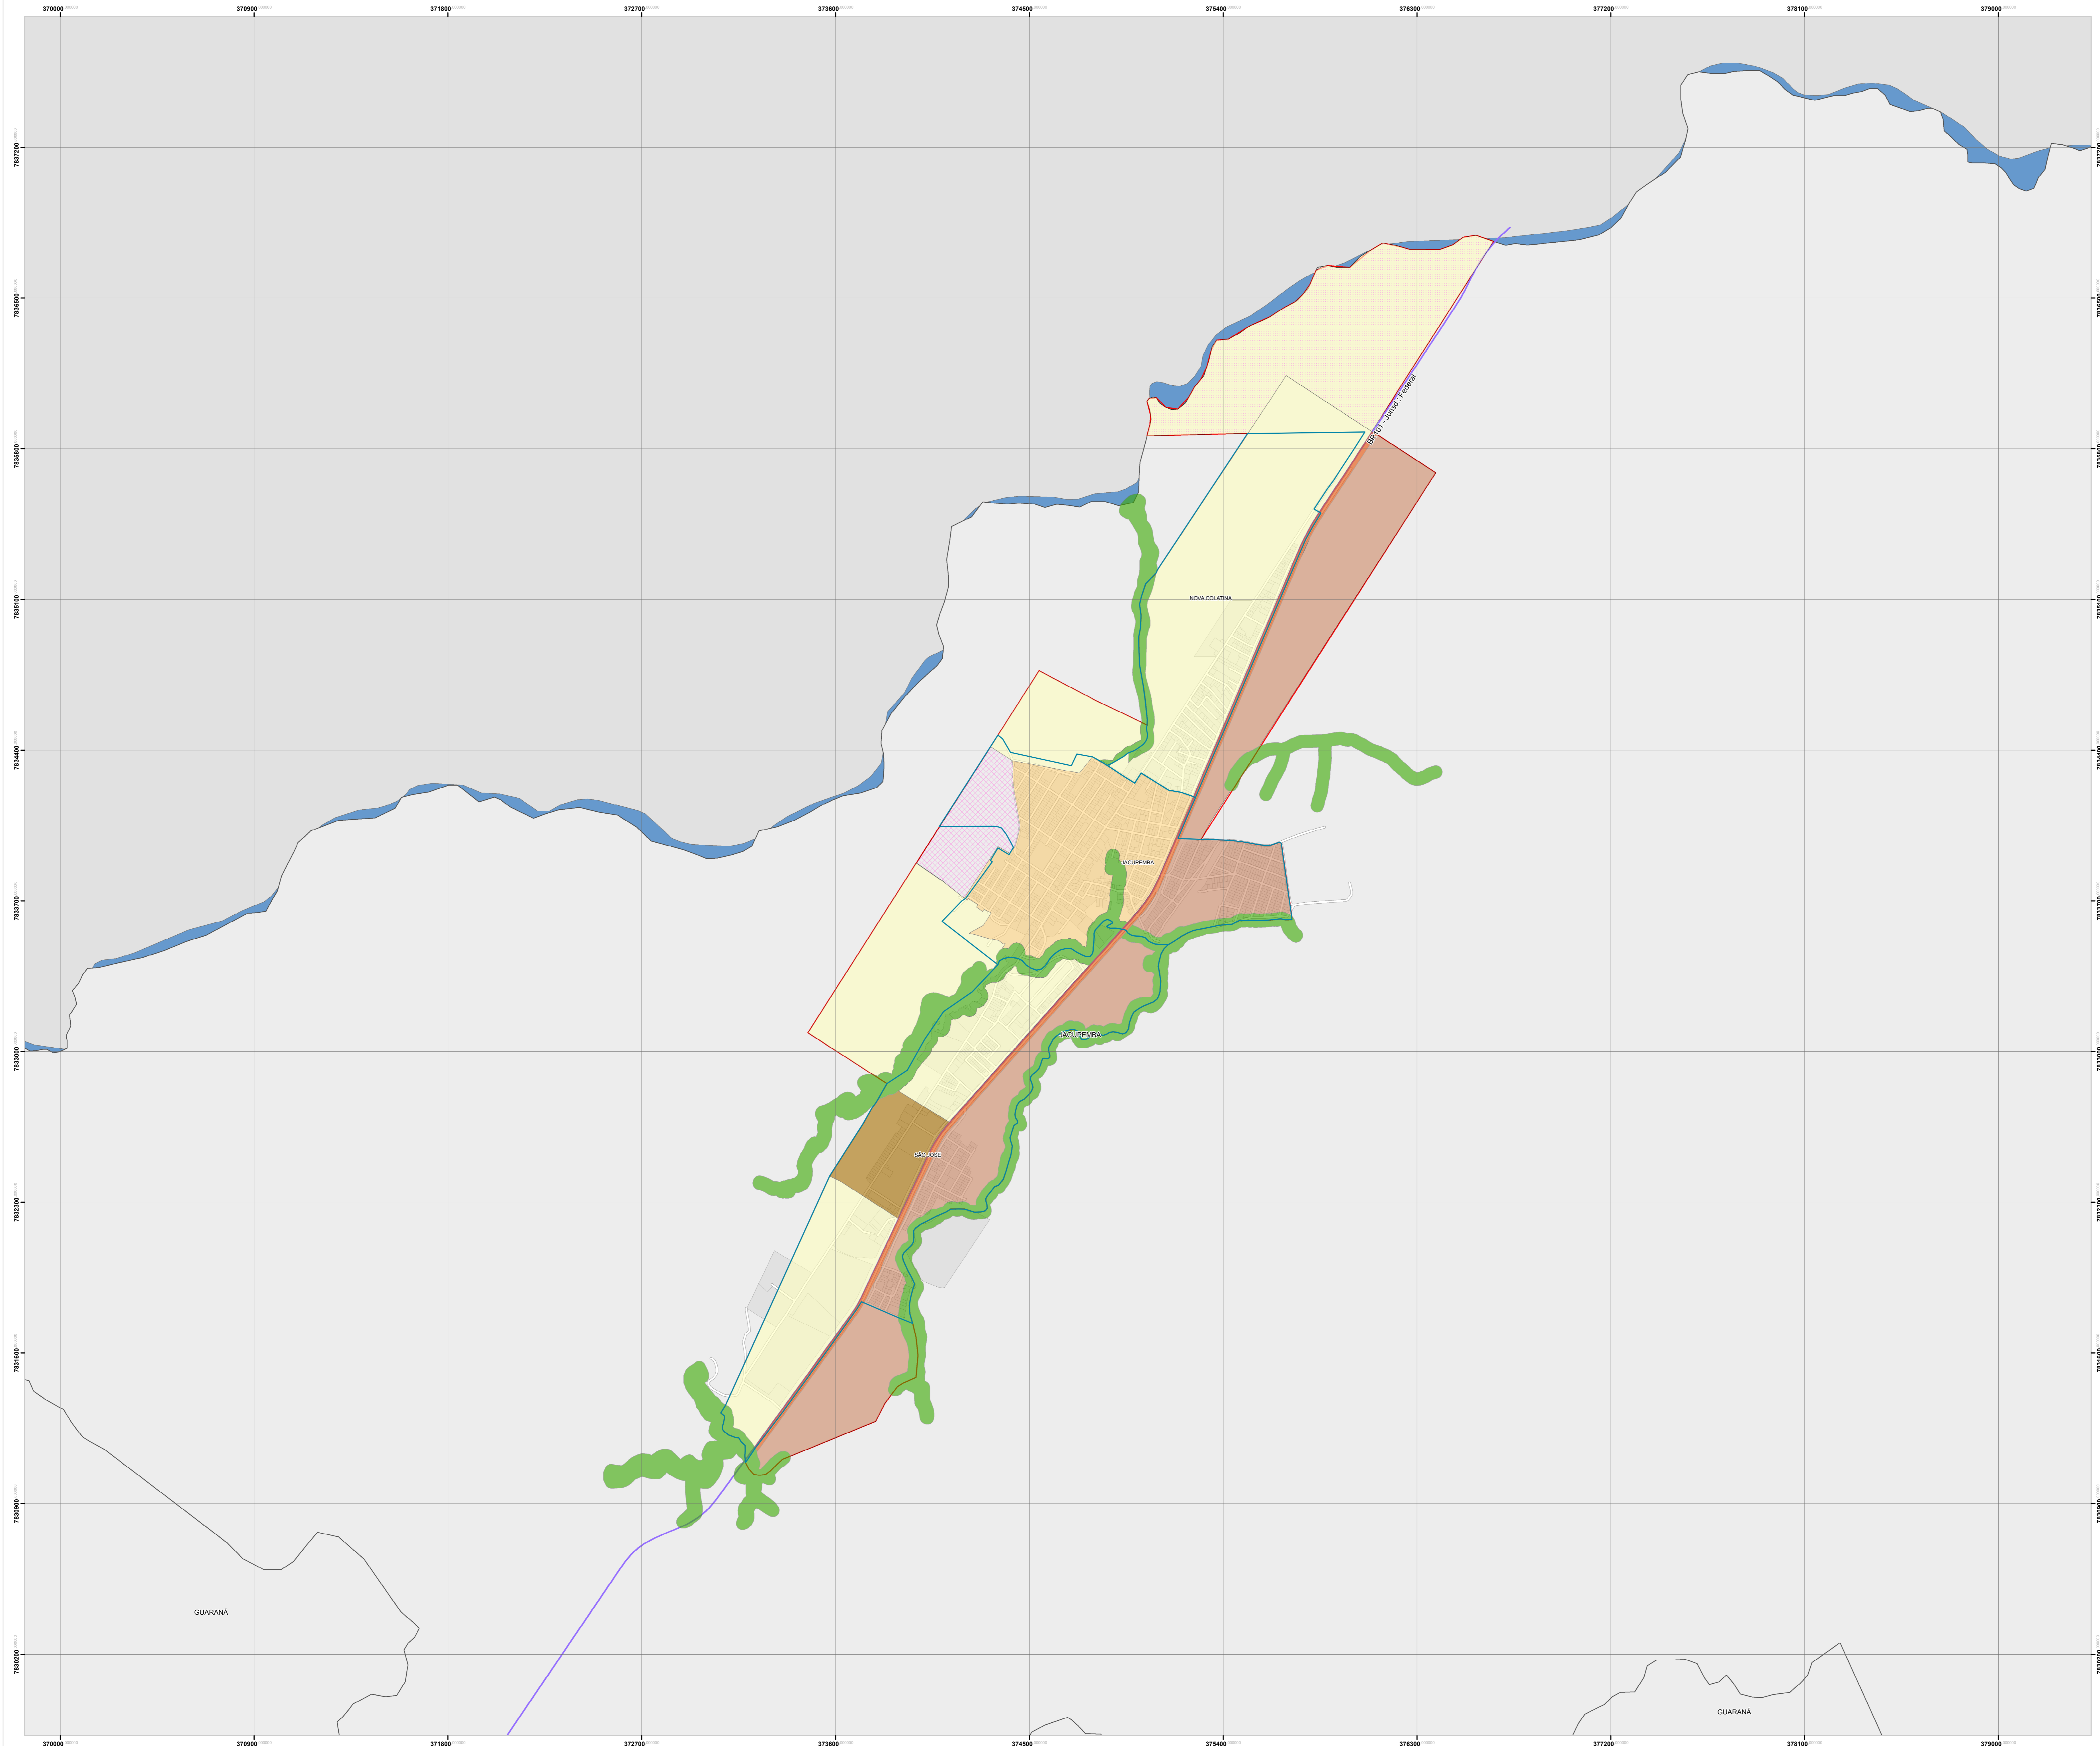

MUNICÍPIO DE ARACRUZ

0 220 440 880 Meters

Simbologia

- Bairros
- Zona Residencial 1
- Zona Residencial 2
- Zona Comercial 1
- Zona Comercial 2
- Zona Especial de Interesse Social 1
- Zona Especial de Interesse Social 2
- Zona Especial de Interesse Social 3
- Zona Especial de Interesse Social 4
- Zona de Interesse Turístico
- Zona de Interesse Ambiental
- Zona Industrial 1
- Zona Portuária
- Zona de Preservação Permanente
- Manguezal
- Restinga
- Terrenos Alagáveis
- Rios, Lagos e Lagoas
- Área não Edificante as Margens da Rodovia (15m)
- Área não Edificante as Margens de Vias (6m)
- Área não Edificante as Margens da Ferrovia (15m)
- Rodovias Estaduais
- Perímetro Urbano
- Ruas
- Lotes
- Quadras
- Áreas Indígenas
- Limite Distrital