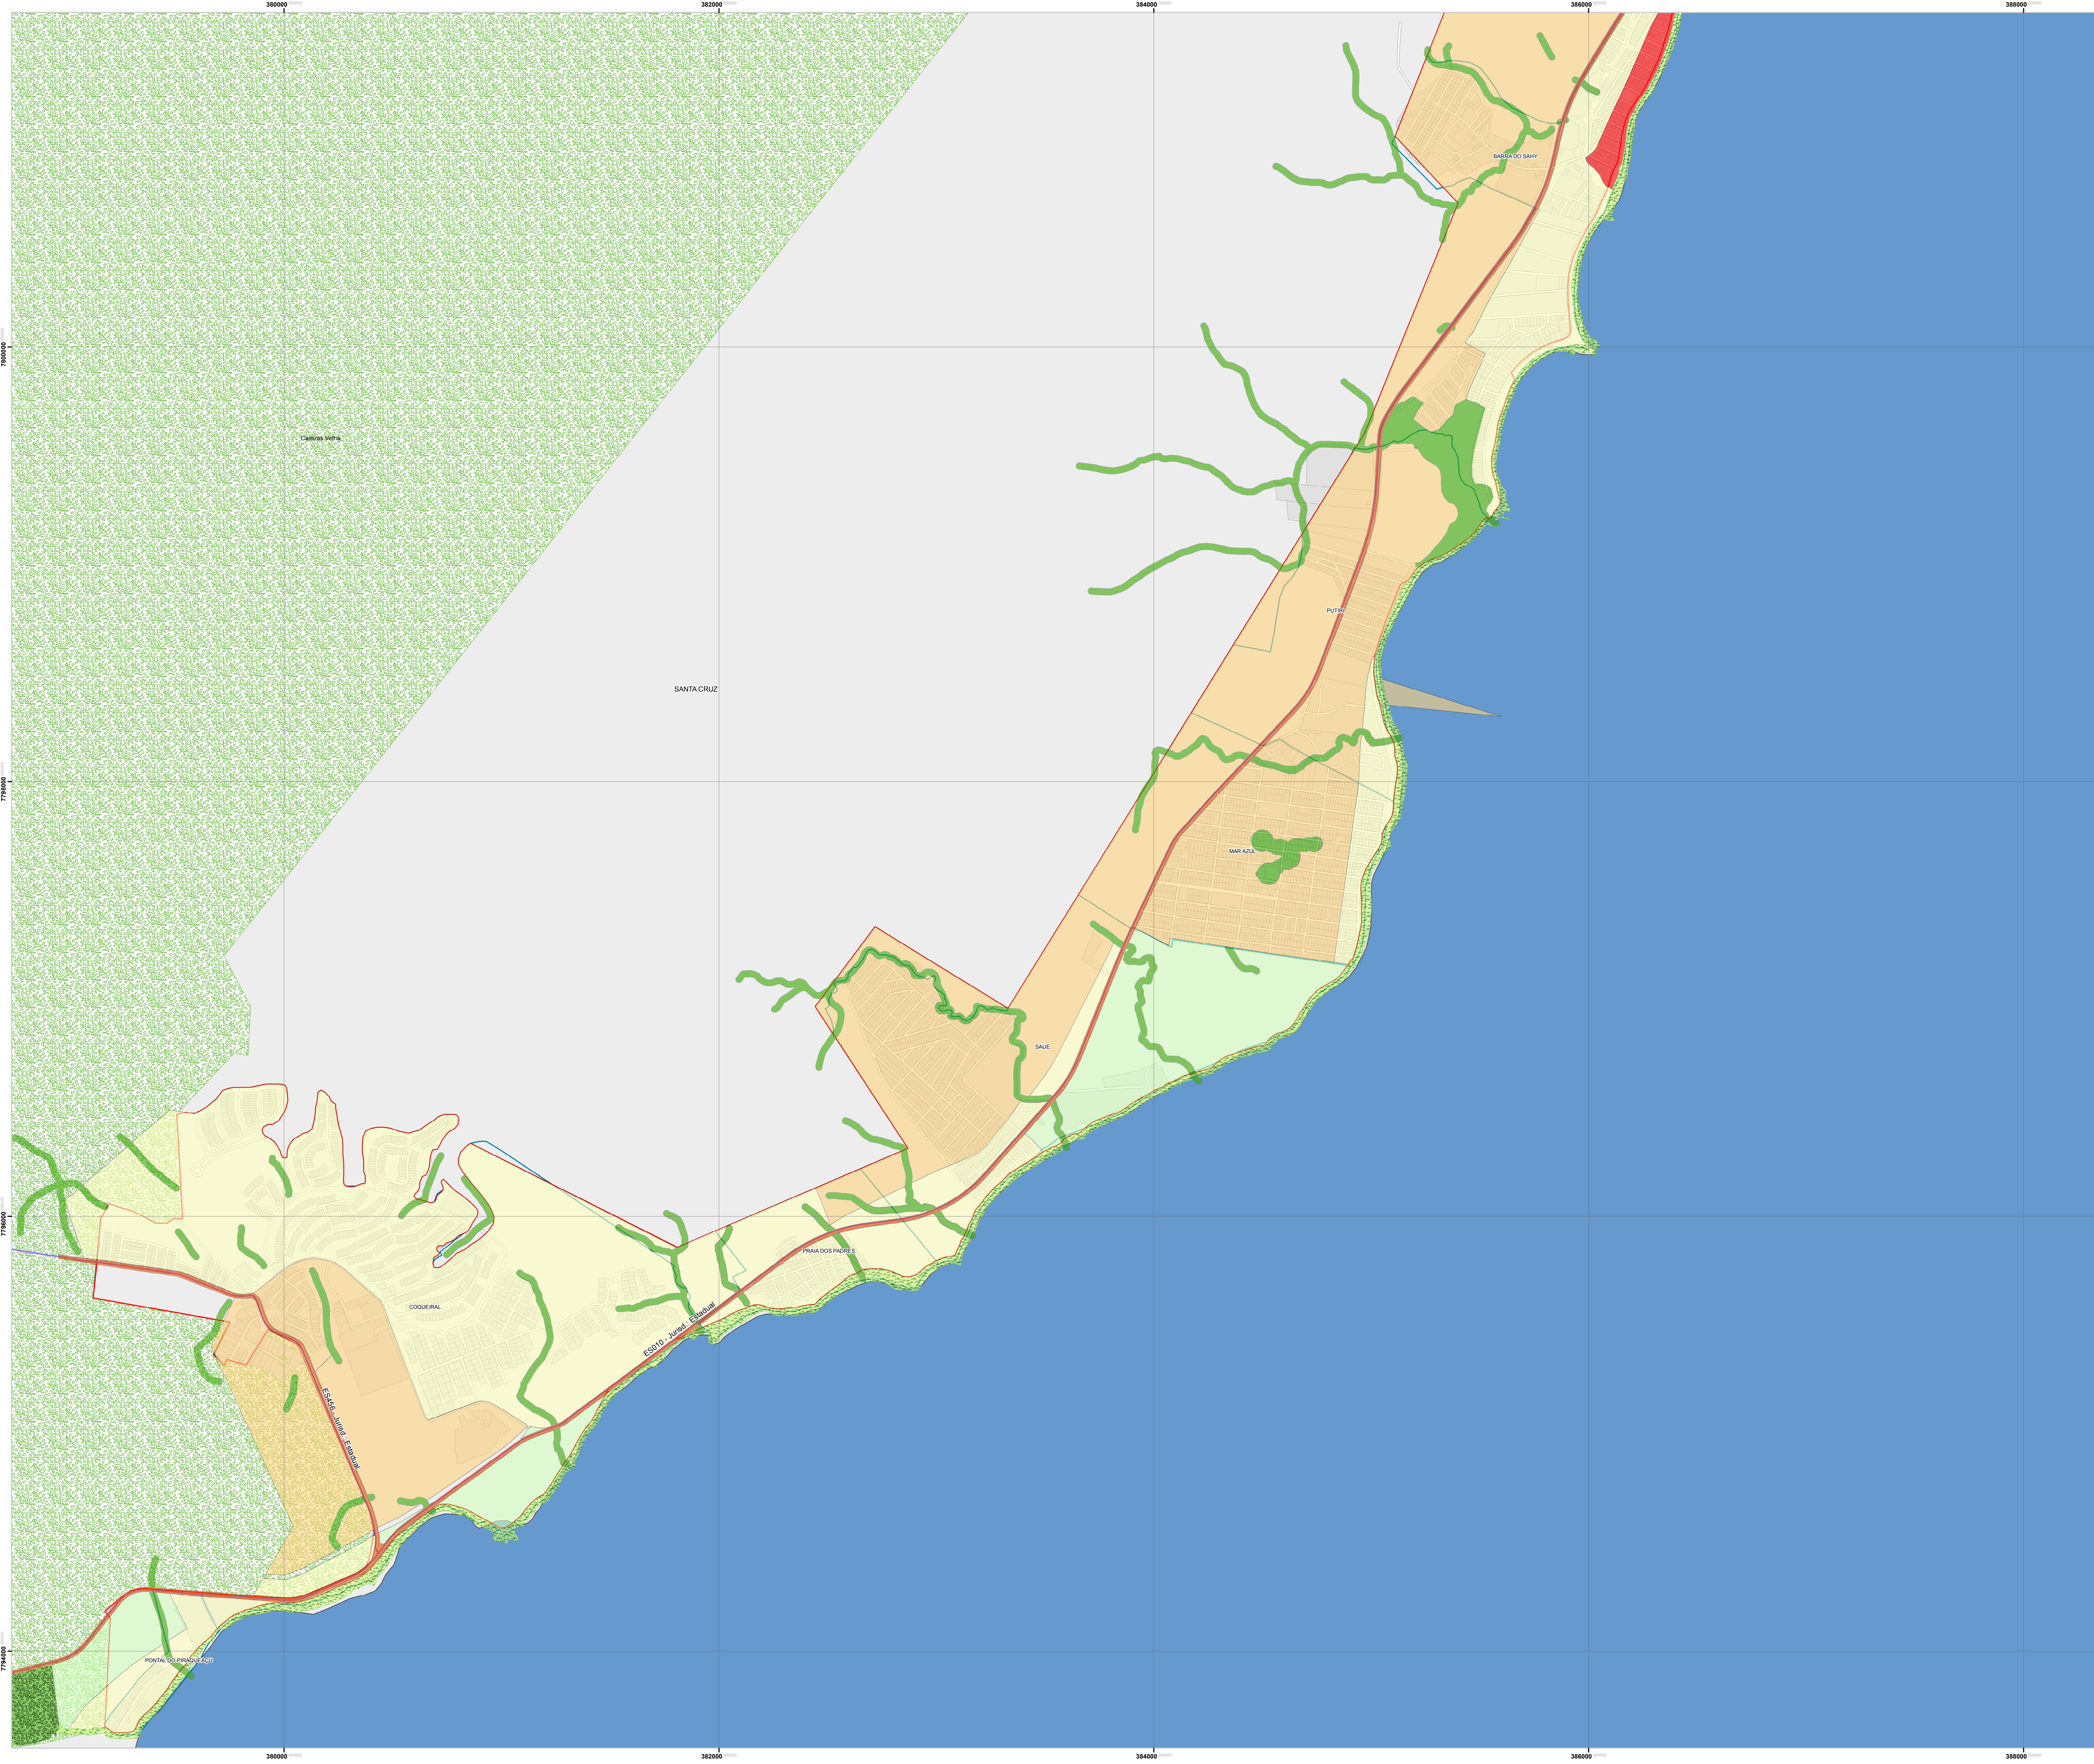

0 230 460 920 Meters

Simbologia

- Zona Residencial 1
- Zona Residencial 2
- Zona Comercial 1
- Zona Comercial 2
- Zona Especial de Interesse Social 1
- Zona Especial de Interesse Social 2
- Zona Especial de Interesse Social 3
- Zona Especial de Interesse Social 4
- Zona de Interesse Turístico
- Zona de Interesse Ambiental
- Zona Industrial 1
- Zona Portuária
- Zona de Preservação Permanente
- Manguezal
- Restinga
- Terrenos Alagáveis
- Rios, Lagos e Lagoas
- Área não Edificante as Margens da Rodovia (15m)
- Área não Edificante as Margens de Vias (6m)
- Área não Edificante as Margens da Ferrovia (15m)
- Rodovias Estaduais
- Perímetro Urbano
- Bairros
- Ruas
- Lotes
- Quadras
- Limite Distrital
- Áreas Indígenas